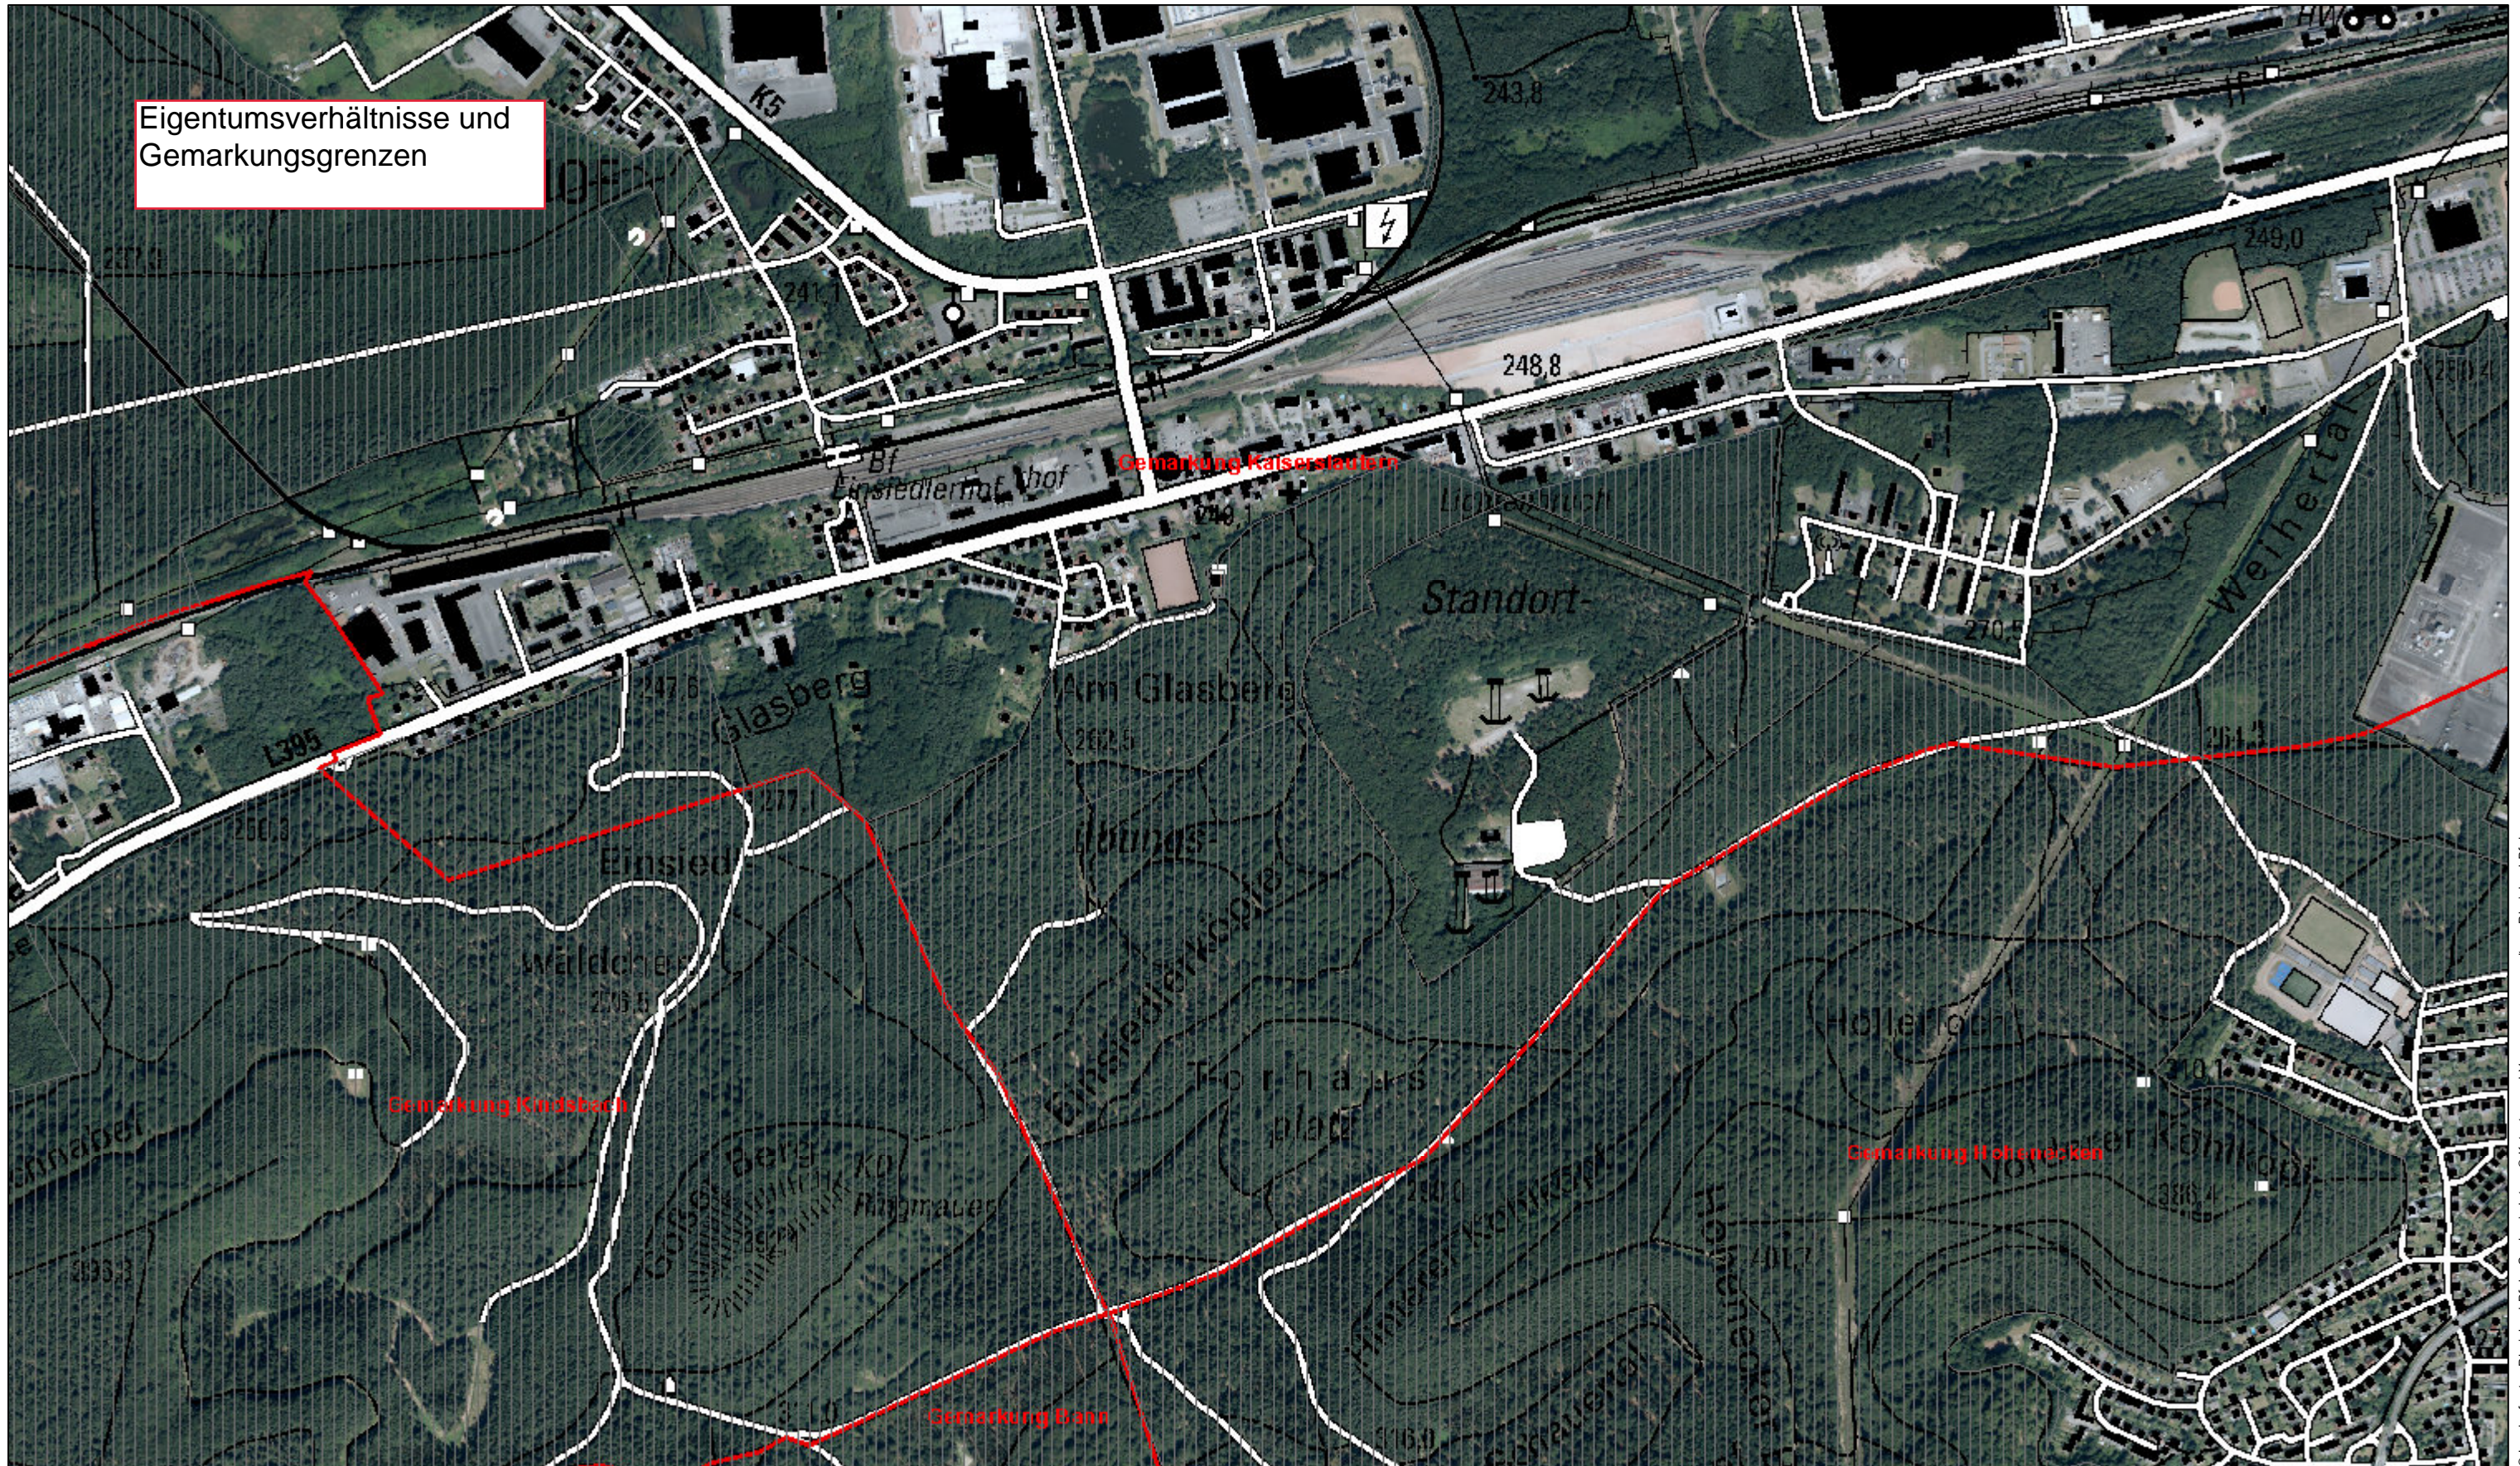

Eigentumsverhältnisse und
Gemarkungsgrenzen

Koordinaten Kartenmitte: R 403650 H 5475776

WaldS-IP 2017

Maßstab: 1 : 10000
0 0,09 0,18 0,27 0,36 Kilometer

Datum: 17.06.2020